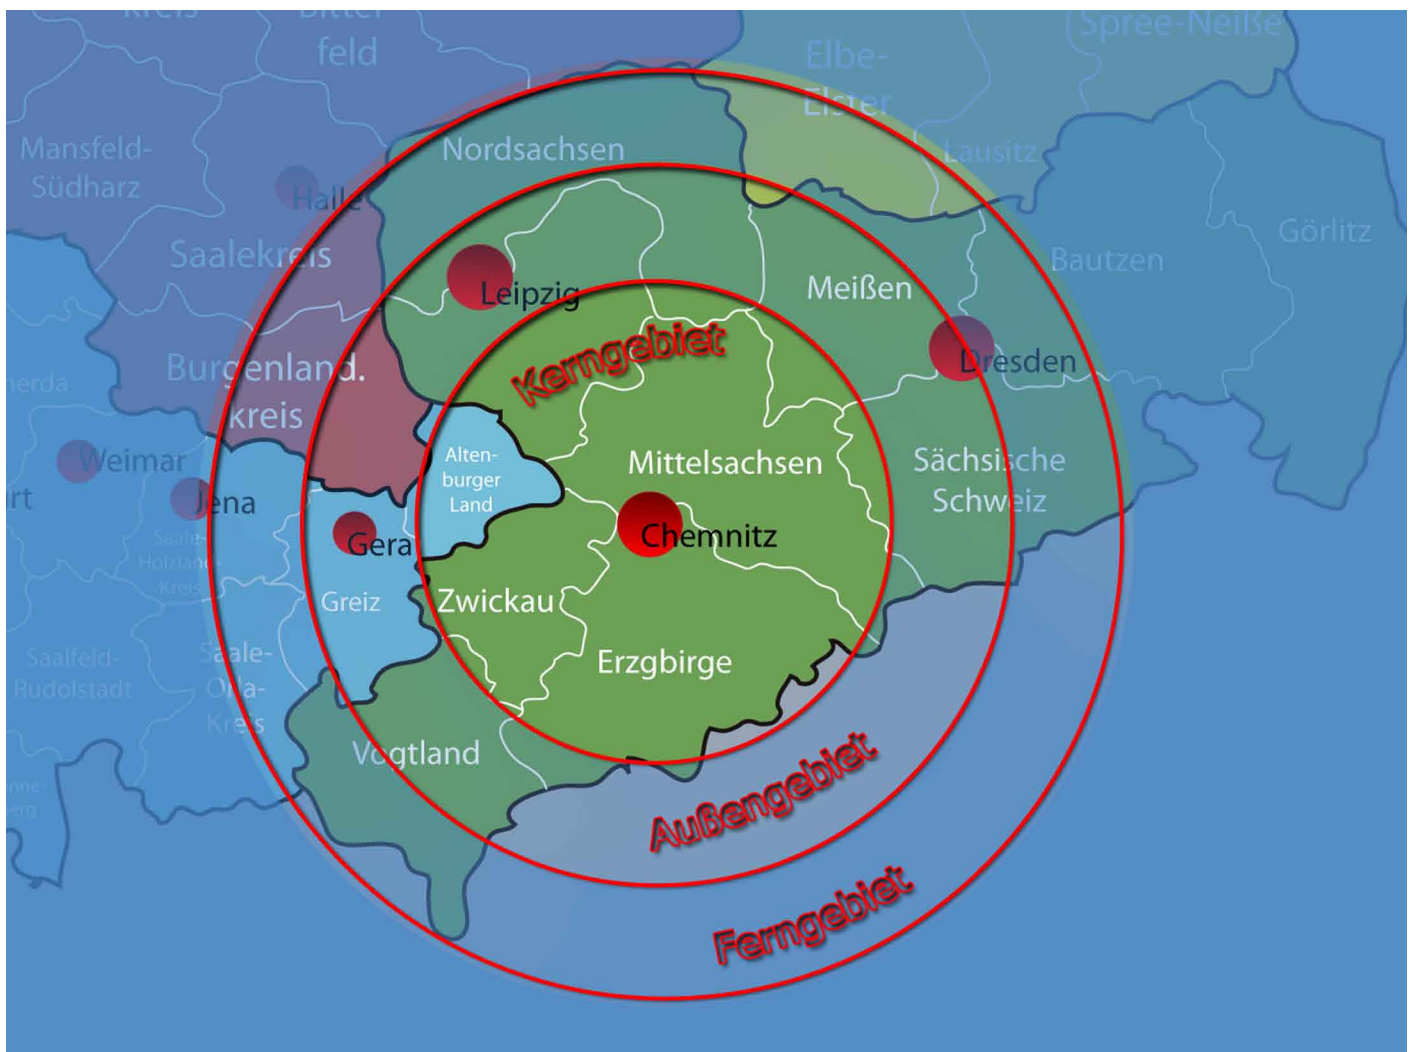

Einsatzgebiet der Firma WERTEC

Als reines Chemnitzer Unternehmen ist unser Firmensitz in Chemnitz-Rabenstein angesiedelt. Von Chemnitz aus erstreckt sich unser Einsatzgebiet über den kompletten mittel- und westsächsischen Raum, im Osten sind unsere Mitarbeiter bis hinter Dresden und in die Sächsische Schweiz hinein im Einsatz. Auch Nordsachsen decken wir komplett ab.

Im Westen bieten wir unsere Produkte und Leistungen bis in den Raum Greiz, Teile des Saale-Orla-Kreises, Teile des Burgenlandkreises sowie im kompletten Vogtland an.

WERTEC GmbH
Riedstraße 10
09117 Chemnitz
Telefon 0371/81499-10
www.klaeranlagenprofi.de